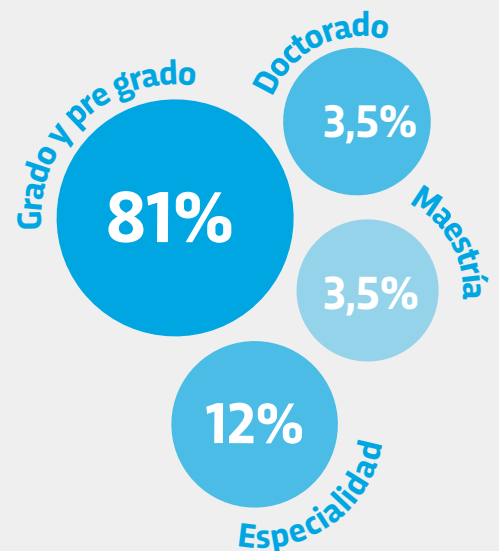

CIENCIA Y TECNOLOGÍA

Investigadores e investigadores docentes

8149

Investigadores categorizados

2,11

Investigadores por cada 1000 habitantes

Género

51 MUJER
49 VARÓN
S/D NO BINARIO

Edad

Hasta 39 años	25%
De 40 a 49 años	48%
De 50 a 59 años	20%
Mayores a 60 años	7%

Títulos

Institutos de investigación

193

Unidades Ejecutoras por área de Conocimiento (2019)

Proyectos de investigación

1720