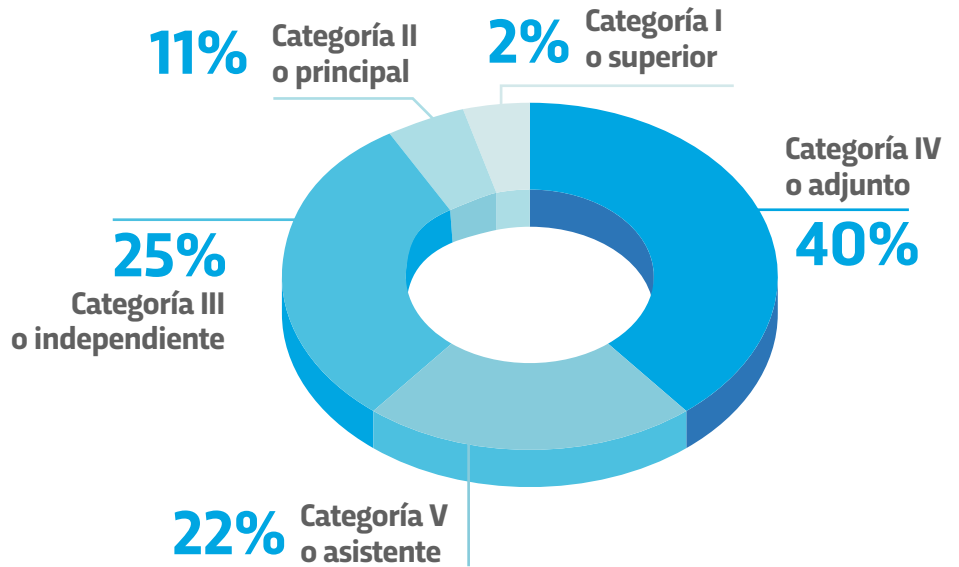

CIENCIA Y TECNOLOGÍA

Investigadores e investigadores docentes

8149

Investigadores categorizados

2,11

Investigadores por cada 1000 habitantes

Género

51 MUJER
49 VARÓN
S/D NO BINARIO

Edad

Hasta 39 años	25%
De 40 a 49 años	48%
De 50 a 59 años	20%
Mayores a 60 años	7%

Títulos

Institutos de investigación

193

Unidades Ejecutoras por área de Conocimiento (2019)

Proyectos de investigación

1720